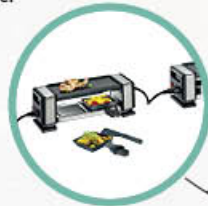

*UVP 39,95
29,99
-24%

**KÜCHENPROFI
RACLETTE/GRILLPLATTE SET VISTA
2 PLUS**
für 2 Personen, mit antihafbeschichteter
Grillplatte, 2 Pfännchen, 2 Schabern -
der Clou: das System ist auf bis zu
4 Geräte erweiterbar.
Verbindungskabel ist inklusive.